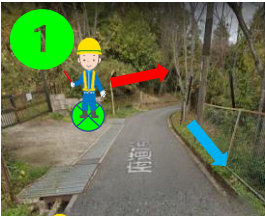

【いきものふれあいの里 駐車場付近】 河瀬班

①ゲート付近

②駐車場入口付近（横断部分にはコーン設置）

- 上記①②③④⑤の5カ所に誘導警備スタッフ5名を配置。
- 往路、①ゲートから②駐車場入口付近までの区間の通過想定時刻は、10:00～12:30頃。
ランナーを絶対に車道に出さないよう誘導して、駐車場入口付近の斜めに入れるところで車道を横断させてください。
- ※車両優先です。車両がきたらランナーを制止させてください。
- 往路、③のスタッフは往路のゾーンが通過したら⑥の位置に移動し、復路の選手に駐車場の端を走るように案内をお願いします
- 復路、⑤傍示越（県境）の通過想定時刻は、11:00～15:30頃。
ランナーには白線の内側の左側端を1列で走行させる。約1kmのロードは左側通行厳守案内。車両通行時にはランナーを停止させ、車両走行優先を徹底する。
- ランナーに対して公道横断箇所に係わる事前の情報発信及びスタート前の注意喚起を実施。