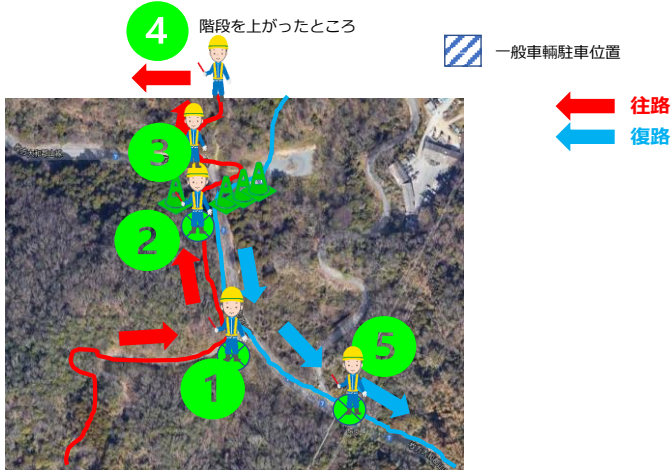

【いきものふれあいの里 駐車場付近】 河瀬班

①ゲート付近

②駐車場入口付近（横断部分にはコーン設置）

- 上記①②③④⑤の5カ所に誘導警備スタッフ5名を配置。
- 往路、①ゲートから②駐車場入口付近までの区間の通過想定時刻は、10:00～12:30頃。
ランナーを絶対に車道に出さないよう誘導して、駐車場入口付近の斜めに入れるところで車道を横断させてください。
- ※車両優先です。車両がきたらランナーを制止させてください。
- 往路、③のスタッフは往路のゾーンが通過したら⑥の位置に移動し、復路の選手に駐車場の端を走るように案内をお願いします
- 復路、⑤傍示越（県境）の通過想定時刻は、11:00～15:30頃。
ランナーには白線の内側の左側端を1列で走行させる。約1kmのロードは左側通行厳守案内。車両通行時にはランナーを停止させ、車両走行優先を徹底する。
- ランナーに対して公道横断箇所に係わる事前の情報発信及びスタート前の注意喚起を実施。

【所持品】
コーン（緑）：5個、コーンバー（緑）：2個
携帯ストーブ：1台、ボンベ：3本