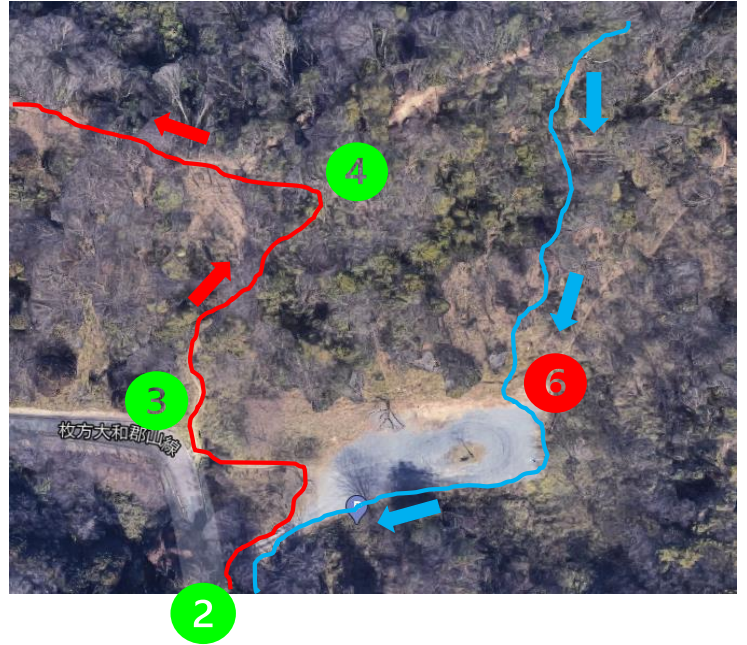

【いきものふれあいの里 駐車場付近】 河瀬班

①ゲート付近

②駐車場入口付近（横断部分にはコーン設置）

- 上記①②③④⑤の5カ所に誘導警備スタッフ5名を配置。
- 往路、①ゲートから②駐車場入口付近までの区間の通過想定時刻は、10:00～12:30頃。
ランナーを絶対に車道に出さないよう誘導して、駐車場入口付近の斜めに入れるところで車道を横断させてください。
- ※車両優先です。車両がきたらランナーを制止させてください。
- 往路、③のスタッフは往路のゾーンが通過したら⑥の位置に移動し、復路の選手に駐車場の端を走るように案内をお願いします
- 復路、⑤傍示越（県境）の通過想定時刻は、11:00～15:30頃。
ランナーには白線の内側の左側端を1列で走行させる。約1kmのロードは左側通行厳守案内。車両通行時にはランナーを停止させ、車両走行優先を徹底する。
- ランナーに対して公道横断箇所に係わる事前の情報発信及びスタート前の注意喚起を実施。

【所持品】
コーン（緑）：5個、コーンバー（緑）：2個
携帯ストーブ：1台、ボンベ：3本